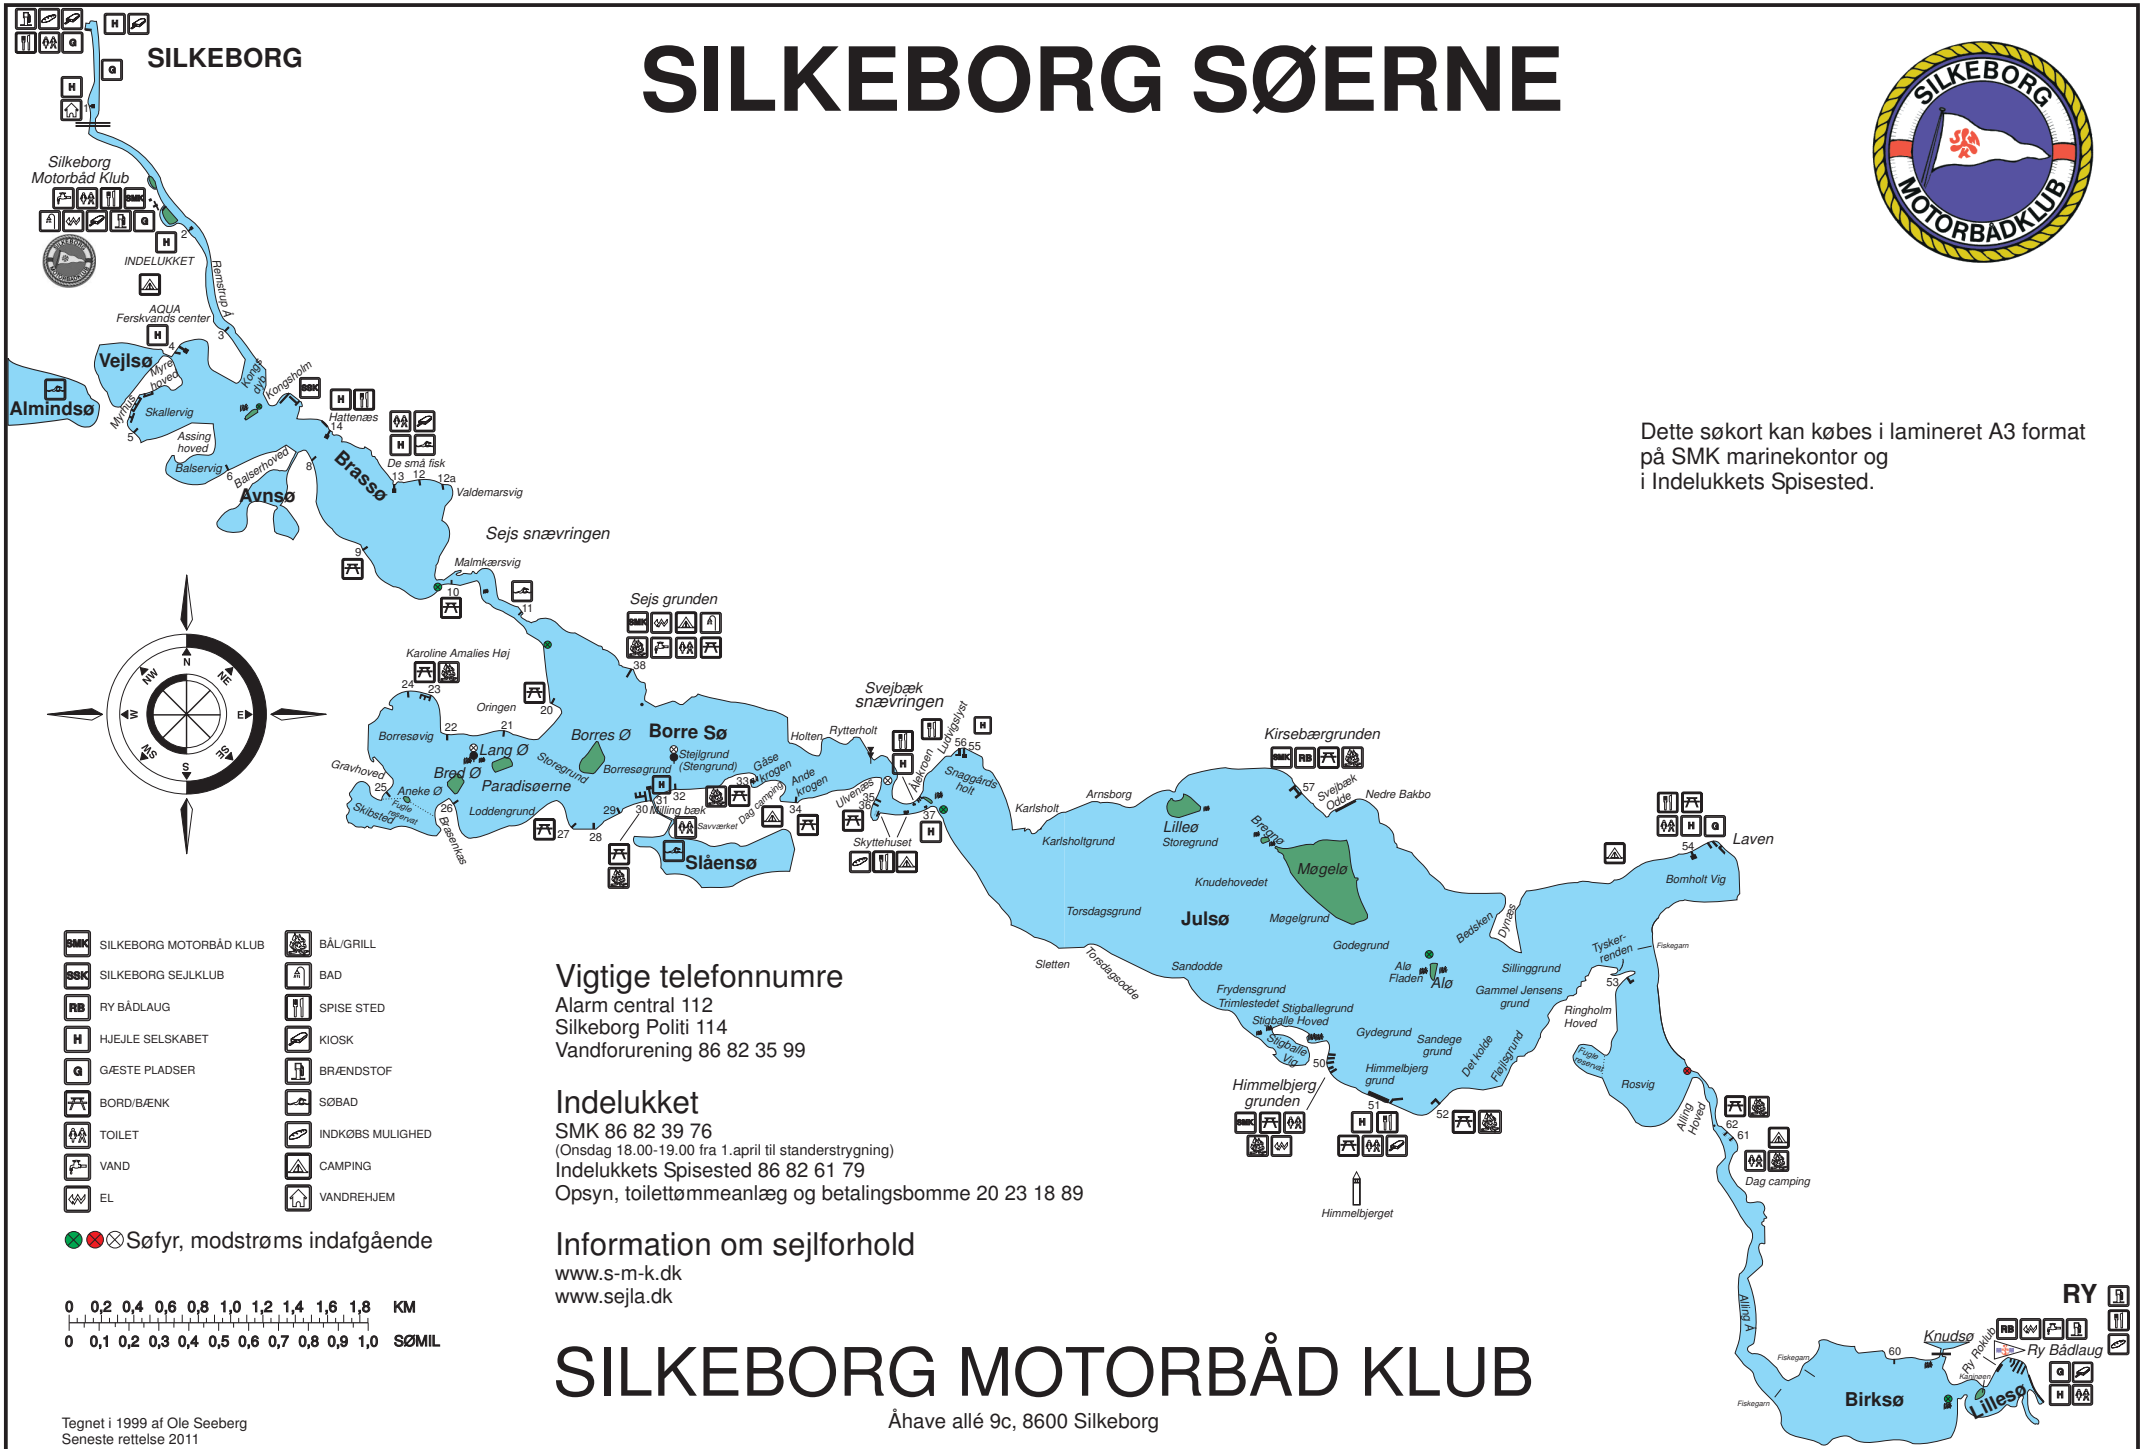

SILKEBORG SØERNE

Dette søkort kan købes i lamineret A3 format på SMK marinekontor og i Indelukkets Spisested.

- | | | | |
|--|-------------------------|--|------------------|
| | SILKEBORG MOTORBÅD KLUB | | BÅLGRILL |
| | SILKEBORG SEJLKLUB | | BAD |
| | RY BÅDLAG | | SPISE STED |
| | HJEULE SELSKABET | | KIOSK |
| | GÆSTE PLADSER | | BR/ENDSTOF |
| | BORD/B/ENK | | SØBAD |
| | TOILET | | INDKØBS MULIGHED |
| | VAND | | CAMPING |
| | EL | | VANDREHJEM |

Søfyr, modstrøms indfågende

Vigtige telefonnumre

Alarm central 112
 Silkeborg Politi 114
 Vandforurening 86 82 35 99

Indelukket

SMK 86 82 39 76
 (Onsdag 18.00-19.00 fra 1.april til standerstrygning)
 Indelukkets Spisested 86 82 61 79
 Opsyn, toilettømmeanlæg og betalingsbomme 20 23 18 89

Information om sejlf forhold

www.s-m-k.dk
www.sejla.dk

SILKEBORG MOTORBÅD KLUB

Åhave allé 9c, 8600 Silkeborg